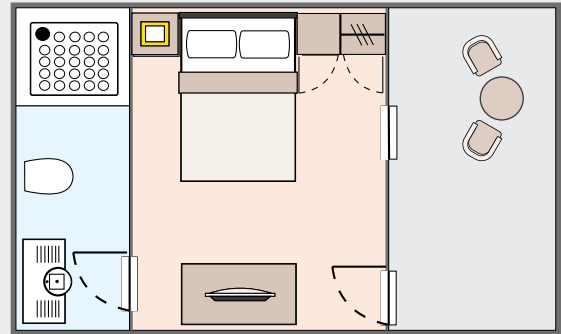

Villalar

Greyfurt

Doğanın koynunda benzersiz bir tatil deneyimine, yeşilin ve mavinin kucaklaştığı Çıralı'da, eşsiz bir suit keyfi yaşamaya ne dersiniz?

Kimera Lonuge'un 1 balkon ve 1 Fransız balkonlu Greyfurt suit odalarda yatak odası ve 20 m²'lik bir de salon bulunmaktadır. 1 double yatak, 2 sofabed ve 10 m²'lik büyük bir banyonun bulunduğu Greyfurt suit odalardan, toplam 5 adet bulunmaktadır. Odaların; orta bahçe ve havuza bakan çeşitleri mevcut.

ODA PLANI

Şatoks

Konfor, keyif ve mutluluk Şatoks family suitlerde sizleri bekliyor. İki yatak odası ve büyük bir de salonu bulunan havuz manzaralı balkonlu odalarda; 1 king size double yatak, 2 single yatak, 2 sofabed, 1 Fransız balkon, 2 balkon ve 2 de banyo bulunmaktadır. Tüm sevdikleriyle birlikte, kalabalık bir tatili geçirmek isteyen misafirlerimiz için kusursuz bir tatil, Şatoks family suitlerle, Kimera Lounge'da...

ODA PLANI

Kamkat

Akdeniz'in büyümlü atmosferi sizi çağırıyor. Huzurun kollarında, doğayla baş başa bir tatil ve bir ömür unutulmaz anılar Kimera Lounge'da sizleri bekliyor. 1 double ya da 2 single yatağın bulunduğu balkonlu odalarda, beklediğiniz tüm konforu bulacaksınız. Kimera Lounge'da, toplam 7 adet balkonlu Kamkat oda bulunuyor ve odaların tamamı ön bahçeye bakıyor.

ODA PLANI