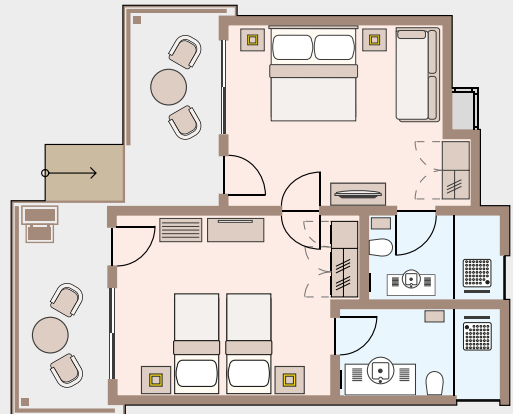

ODA PLANI

Limon

Akdeniz sizi çağırıyor. Toros dağları, tüm görkemiyle güzelliklerini sizlere sunuyor. Keyif ve konfor dolu bir tatil için tüm detayların düşünüldüğü, 1 double ya da 2 single yatağın bulunduğu balkonlu odalar, benzersiz bir tatile ev sahipliği yapıyor. Toplam 14 adet Limon odası, ön bahçe ve çocuk parkına bakan çeşitleriyle, sizlere unutulmaz anılar sunuyor.

ODA PLANI

Portakal

Kimera Lounge'da her mevsim bahar. Çıralı, muhteşem doğasıyla, misafirlerine dört mevsim sınırsız güzellikler sunuyor. İsmi portakal çiçeklerinin eşsiz kokusundan alan balkonlu Portakal odalarında, 1 double ya da 2 single yatak bulunuyor. Double yatak bulunan odalarda bir de sofabed yer alıyor. İstendiği takdirde var olan özel kapı ile birbirine geçiş imkanı bulunan toplam 18 Portakal odasının; orta bahçe, havuz ve çocuk parkına bakan çeşitleri mevcut.

ODA PLANI

Villalar

Greyfurt

Doğanın koynunda benzersiz bir tatil deneyimine, yeşilin ve mavinin kucaklaştığı Çıralı'da, eşsiz bir suit keyfi yaşamaya ne dersiniz?

Kimera Lonuge'un 1 balkon ve 1 Fransız balkonlu Greyfurt suit odalarda yatak odası ve 20 m²'lik bir de salon bulunmaktadır. 1 double yatak, 2 sofabed ve 10 m²'lik büyük bir banyonun bulunduğu Greyfurt suit odalardan, toplam 5 adet bulunmaktadır. Odaların; orta bahçe ve havuza bakan çeşitleri mevcut.

ODA PLANI

Şatoks

Konfor, keyif ve mutluluk Şatoks family suitlerde sizleri bekliyor. İki yatak odası ve büyük bir de salonu bulunan havuz manzaralı balkonlu odalarda; 1 king size double yatak, 2 single yatak, 2 sofabed, 1 Fransız balkon, 2 balkon ve 2 de banyo bulunmaktadır. Tüm sevdikleriyle birlikte, kalabalık bir tatili geçirmek isteyen misafirlerimiz için kusursuz bir tatil, Şatoks family suitlerle, Kimera Lounge'da...