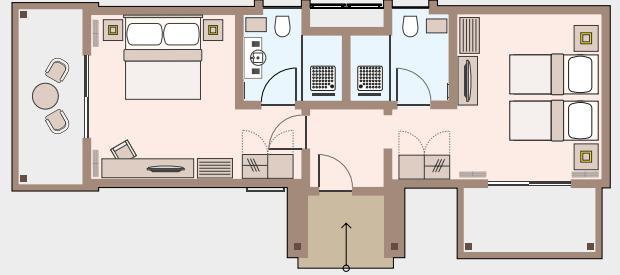

ODA PLANI

Limon

Akdeniz sizi çağırıyor. Toros dağları, tüm görkemiyle güzelliklerini sizlere sunuyor. Keyif ve konfor dolu bir tatil için tüm detayların düşünüldüğü, 1 double ya da 2 single yatağın bulunduğu balkonlu odalar, benzersiz bir tatile ev sahipliği yapıyor. Toplam 14 adet Limon odası, ön bahçe ve çocuk parkına bakan çeşitleriyle, sizlere unutulmaz anılar sunuyor.

ODA PLANI

Portakal

Kimera Lounge'da her mevsim bahar. Çıralı, muhteşem doğasıyla, misafirlerine dört mevsim sınırsız güzellikler sunuyor. İsmi portakal çiçeklerinin eşsiz kokusundan alan balkonlu Portakal odalarında, 1 double ya da 2 single yatak bulunuyor. Double yatak bulunan odalarda bir de sofabed yer alıyor. İstendiği takdirde var olan özel kapı ile birbirine geçiş imkanı bulunan toplam 18 Portakal odasının; orta bahçe, havuz ve çocuk parkına bakan çeşitleri mevcut.

ODA PLANI

Villalar

Greyfurt

Doğanın koynunda benzersiz bir tatil deneyimine, yeşilin ve mavinin kucaklaştığı Çıralı'da, eşsiz bir suit keyfi yaşamaya ne dersiniz?

Kimera Lonuge'un 1 balkon ve 1 Fransız balkonlu Greyfurt suit odalarda yatak odası ve 20 m²'lik bir de salon bulunmaktadır. 1 double yatak, 2 sofabed ve 10 m²'lik büyük bir banyonun bulunduğu Greyfurt suit odalardan, toplam 5 adet bulunmaktadır. Odaların; orta bahçe ve havuza bakan çeşitleri mevcut.

ODA PLANI

Şatoks

Konfor, keyif ve mutluluk Şatoks family suitlerde sizleri bekliyor. İki yatak odası ve büyük bir de salonu bulunan havuz manzaralı balkonlu odalarda; 1 king size double yatak, 2 single yatak, 2 sofabed, 1 Fransız balkon, 2 balkon ve 2 de banyo bulunmaktadır. Tüm sevdikleriyle birlikte, kalabalık bir tatili geçirmek isteyen misafirlerimiz için kusursuz bir tatil, Şatoks family suitlerle, Kimera Lounge'da...