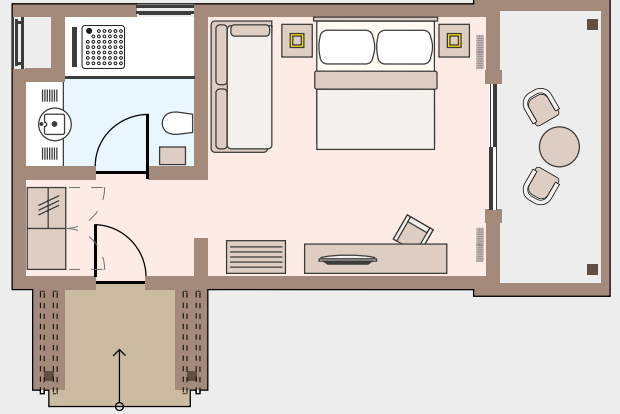

Villalar

Mandalina

Doğanın kalbinde, Akdeniz'in uçsuz bucaksız mavilerin altın kum sahillerle kucaklaştığı Çıralı'da, yemyeşil bir doğa örtüsünün içinde, mis kokularla, konforla, huzur ve mutlulukla dolu çift kişilik odalar; Mandalina...Orta bahçe ve havuza bakan, ilave sofabedli, balkonlu 8 oda, hayatın konforunu doyasıya yaşayacağınız farklı ve keyifli bir konaklama deneyimi.

ODA PLANI

Limon

Akdeniz sizi çağırıyor. Toros dağları, tüm görkemiyle güzelliklerini sizlere sunuyor. Keyif ve konfor dolu bir tatil için tüm detayların düşünüldüğü, 1 double ya da 2 single yatağın bulunduğu balkonlu odalar, benzersiz bir tatile ev sahipliği yapıyor. Toplam 14 adet Limon odası, ön bahçe ve çocuk parkına bakan çeşitleriyle, sizlere unutulmaz anılar sunuyor.

ODA PLANI

Portakal

Kimera Lounge'da her mevsim bahar. Çıralı, muhteşem doğasıyla, misafirlerine dört mevsim sınırsız güzellikler sunuyor. İsmi portakal çiçeklerinin eşsiz kokusundan alan balkonlu Portakal odalarında, 1 double ya da 2 single yatak bulunuyor. Double yatak bulunan odalarda bir de sofabed yer alıyor. İstendiği takdirde var olan özel kapı ile birbirine geçiş imkanı bulunan toplam 18 Portakal odasının; orta bahçe, havuz ve çocuk parkına bakan çeşitleri mevcut.

ODA PLANI