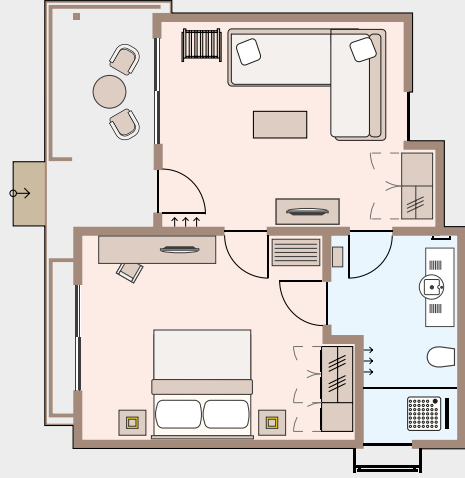

ODA PLANI

Limon

Akdeniz sizi çağırıyor. Toros dağları, tüm görkemiyle güzelliklerini sizlere sunuyor. Keyif ve konfor dolu bir tatil için tüm detayların düşünüldüğü, 1 double ya da 2 single yatağın bulunduğu balkonlu odalar, benzersiz bir tatile ev sahipliği yapıyor. Toplam 14 adet Limon odası, ön bahçe ve çocuk parkına bakan çeşitleriyle, sizlere unutulmaz anılar sunuyor.

ODA PLANI

Portakal

Kimera Lounge'da her mevsim bahar. Çıralı, muhteşem doğasıyla, misafirlerine dört mevsim sınırsız güzellikler sunuyor. İsmi portakal çiçeklerinin eşsiz kokusundan alan balkonlu Portakal odalarında, 1 double ya da 2 single yatak bulunuyor. Double yatak bulunan odalarda bir de sofabed yer alıyor. İstendiği takdirde var olan özel kapı ile birbirine geçiş imkanı bulunan toplam 18 Portakal odasının; orta bahçe, havuz ve çocuk parkına bakan çeşitleri mevcut.

ODA PLANI

Villalar

Greyfurt

Doğanın koynunda benzersiz bir tatil deneyimine, yeşilin ve mavinin kucaklaştığı Çıralı'da, eşsiz bir suit keyfi yaşamaya ne dersiniz?

Kimera Lonuge'un 1 balkon ve 1 Fransız balkonlu Greyfurt suit odalarda yatak odası ve 20 m²'lik bir de salon bulunmaktadır. 1 double yatak, 2 sofabed ve 10 m²'lik büyük bir banyonun bulunduğu Greyfurt suit odalardan, toplam 5 adet bulunmaktadır. Odaların; orta bahçe ve havuza bakan çeşitleri mevcut.

ODA PLANI

Şatoks

Konfor, keyif ve mutluluk Şatoks family suitlerde sizleri bekliyor. İki yatak odası ve büyük bir de salonu bulunan havuz manzaralı balkonlu odalarda; 1 king size double yatak, 2 single yatak, 2 sofabed, 1 Fransız balkon, 2 balkon ve 2 de banyo bulunmaktadır. Tüm sevdikleriyle birlikte, kalabalık bir tatili geçirmek isteyen misafirlerimiz için kusursuz bir tatil, Şatoks family suitlerle, Kimera Lounge'da...