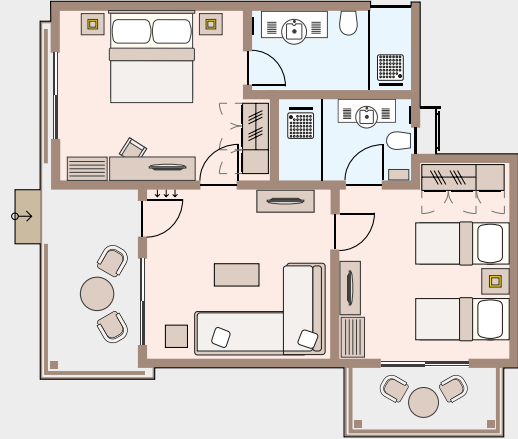

ODA PLANI

Portakal

Kimera Lounge'da her mevsim bahar. Çıralı, muhteşem doğasıyla, misafirlerine dört mevsim sınırsız güzellikler sunuyor. İsmi portakal çiçeklerinin eşsiz kokusundan alan balkonlu Portakal odalarında, 1 double ya da 2 single yatak bulunuyor. Double yatak bulunan odalarda bir de sofabed yer alıyor. İstendiği takdirde var olan özel kapı ile birbirine geçiş imkanı bulunan toplam 18 Portakal odasının; orta bahçe, havuz ve çocuk parkına bakan çeşitleri mevcut.

ODA PLANI

Villalar

Greyfurt

Doğanın koynunda benzersiz bir tatil deneyimine, yeşilin ve mavinin kucaklaştığı Çıralı'da, eşsiz bir suit keyfi yaşamaya ne dersiniz?

Kimera Lonuge'un 1 balkon ve 1 Fransız balkonlu Greyfurt suit odalarda yatak odası ve 20 m²'lik bir de salon bulunmaktadır. 1 double yatak, 2 sofabed ve 10 m²'lik büyük bir banyonun bulunduğu Greyfurt suit odalardan, toplam 5 adet bulunmaktadır. Odaların; orta bahçe ve havuza bakan çeşitleri mevcut.

ODA PLANI

Şatoks

Konfor, keyif ve mutluluk Şatoks family suitlerde sizleri bekliyor. İki yatak odası ve büyük bir de salonu bulunan havuz manzaralı balkonlu odalarda; 1 king size double yatak, 2 single yatak, 2 sofabed, 1 Fransız balkon, 2 balkon ve 2 de banyo bulunmaktadır. Tüm sevdikleriyle birlikte, kalabalık bir tatili geçirmek isteyen misafirlerimiz için kusursuz bir tatil, Şatoks family suitlerle, Kimera Lounge'da...

ODA PLANI

Kamkat

Akdeniz'in büyümlü atmosferi sizi çağırıyor. Huzurun kollarında, doğayla baş başa bir tatil ve bir ömür unutulmaz anılar Kimera Lounge'da sizleri bekliyor. 1 double ya da 2 single yatağın bulunduğu balkonlu odalarda, beklediğiniz tüm konforu bulacaksınız. Kimera Lounge'da, toplam 7 adet balkonlu Kamkat oda bulunuyor ve odaların tamamı ön bahçeye bakıyor.